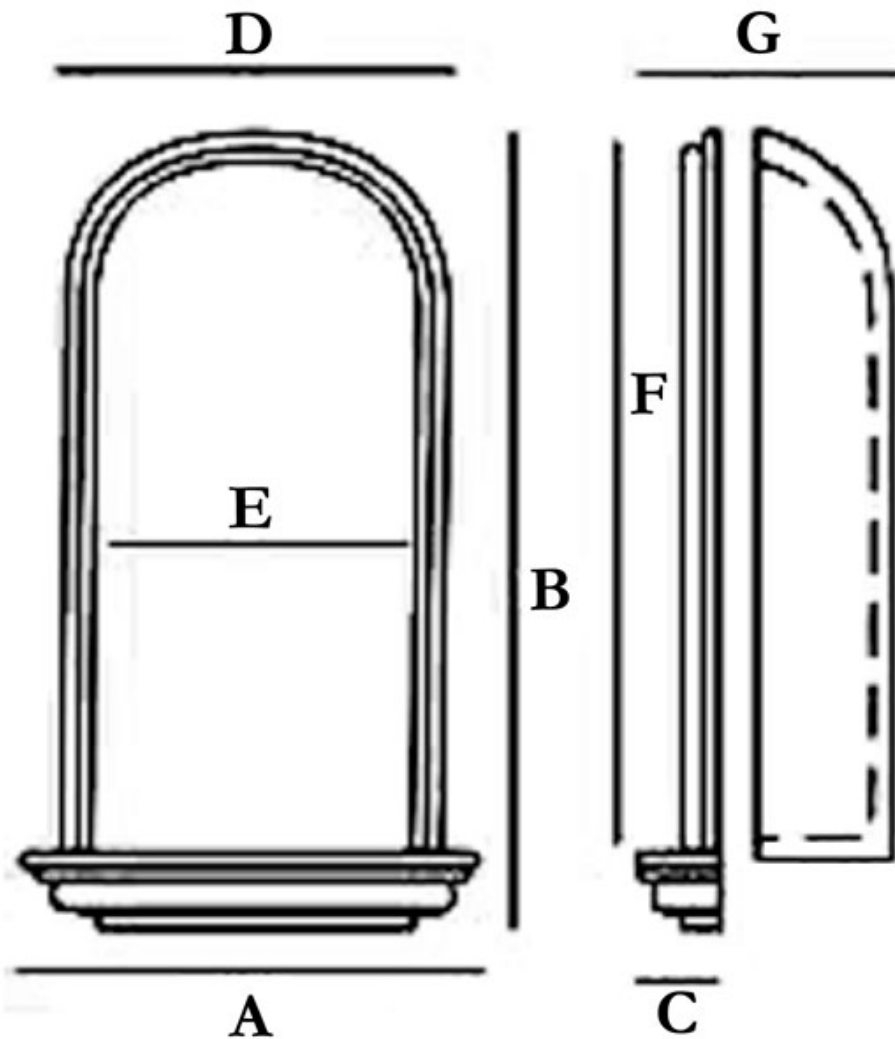

**17 7/8"W x 30 3/8"H x 8"D Kent Wall Niche (RO: 16"W  
x 25 3/4"H x 3 3/4"D)**

**Dimensions:**

<b>A:</b> 17-7/8"	<b>E:</b> 14"
<b>B:</b> 30-3/8"	<b>F:</b> 27"
<b>C:</b> 4-1/4"	<b>G:</b> 8"
<b>D:</b> 17-3/8"	

**Rough Opening:**

<b>Width:</b> 16"
<b>Height:</b> 25-3/4"
<b>Depth:</b> 3-3/4"